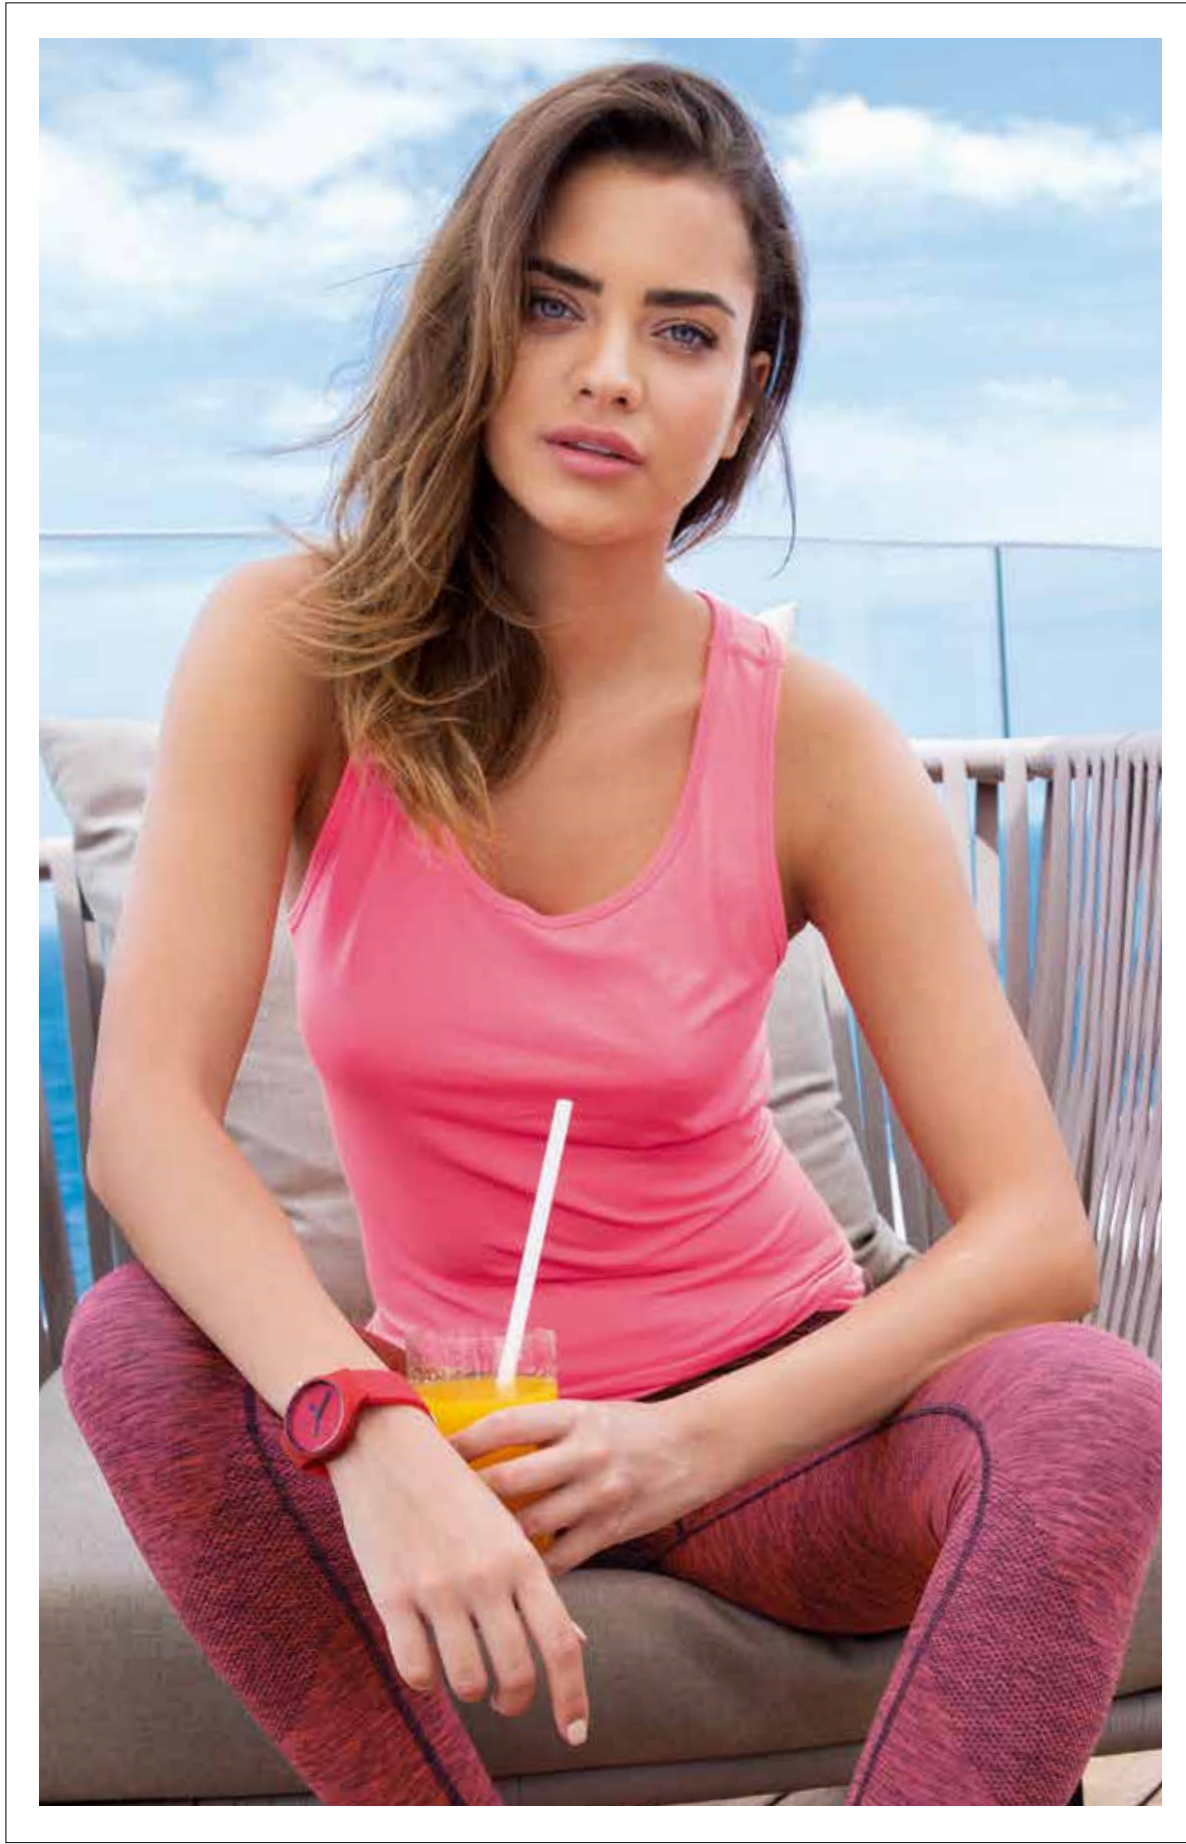

Yeni İnci
SPORTWEAR

TOP **S201** S M L XL
light pink cherry purple
açık pembe vişne mor

TIGHTS **S211** S M L XL
phosphorous green claret red light pink melange
fosforlu yeşil bordo açık pembe melanj